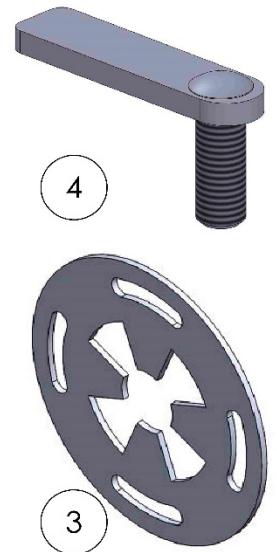

2127 – 28 – 33 - 34 FORD CUSTOM - LHD (SWB – LWB)
2012 – PRESENT/SONRASI

PRODUCT/ÜRÜN : 360 – SS

45 Min.

ser.nr:

M6 = 10 Nm
M8 = 25 Nm
M10 = 50 Nm

ITEM/NO	PART NUMBER/PARÇA ADI	QTY/MİKTAR
1	2128360F0 PASSENGER/YOLCU	1
2	2128360B0 PASSENGER/YOLCU	1
3	HTC 269 - CLIPS (M10)	6
4	HTC 262 - M10x30(5x15x60)	6
5	DIN 6921 - M10 x 25	4
6	DIN 933 BOLT - M6 x 30	2
7	DIN 6923 FLANGE NUT - M10	6
8	DIN 125 WASHER - M6	2
9	2128360F0 DRIVER/ŞOFÖR	1
10	2128360B0 DRIVER/ŞOFÖR	1