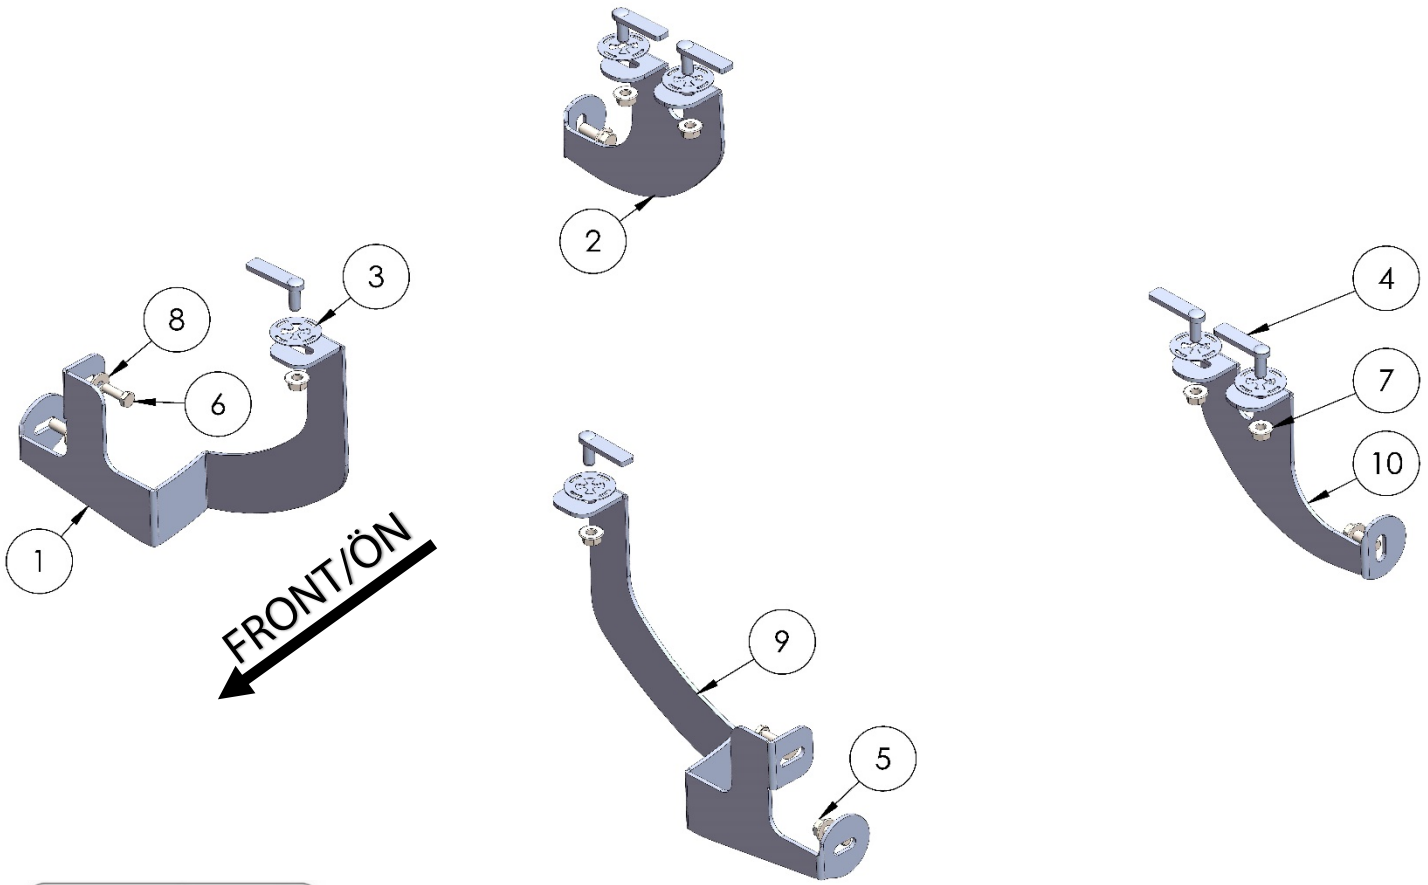

2127 – 28 – 33 - 34 FORD CUSTOM - LHD (SWB – LWB)
2012 – PRESENT/SONRASI

PRODUCT/ÜRÜN : 360 – SS

45 Min.

ser.nr:

M6 = 10 Nm
M8 = 25 Nm
M10 = 50 Nm

ITEM/NO	PART NUMBER/PARÇA ADI	QTY/MİKTAR
1	2128360F0 PASSENGER/YOLCU	1
2	2128360B0 PASSENGER/YOLCU	1
3	HTC 269 - CLIPS (M10)	6
4	HTC 262 - M10x30(5x15x60)	6
5	DIN 6921 - M10 x 25	4
6	DIN 933 BOLT - M6 x 30	2
7	DIN 6923 FLANGE NUT - M10	6
8	DIN 125 WASHER - M6	2
9	2128360F0 DRIVER/ŞOFÖR	1
10	2128360B0 DRIVER/ŞOFÖR	1