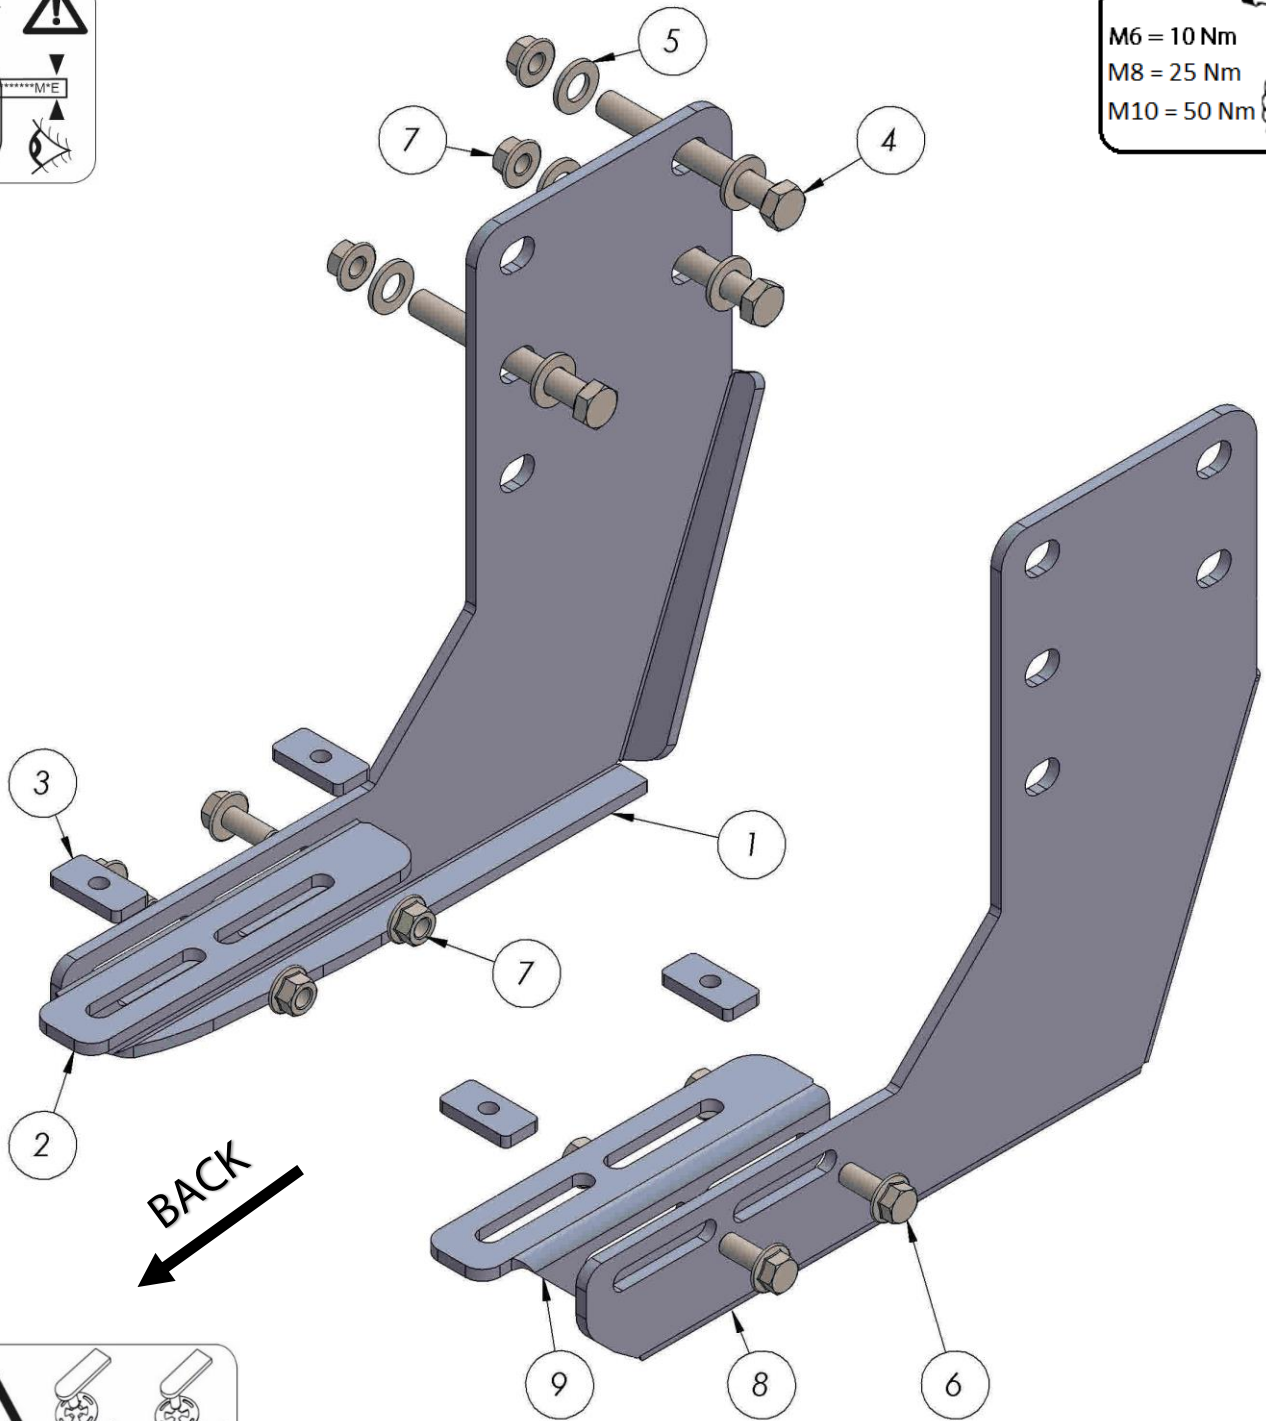

3027 – MERCEDES SPRINTER 2014 – PRESENT/SONRASI

PRODUCT/ÜRÜN : 635 – AK035

50 Min.

ser.nr.:

M6 = 10 Nm  
M8 = 25 Nm  
M10 = 50 Nm

ITEM/PARÇA	PART NAME/PARÇA ADI	QTY/ADET
1	3027625B0 DRIVER	1
2	3027625B1 DRIVER	1
3	3027625B2 DRIVER	4
4	DIN 933 BOLT - M10 x 100	3
5	DIN 125 WASHER M10	6
6	DIN 6921 - M10 x 25	4
7	DIN 6923 FLANGE NUT M10	7
8	3027625B0 PASSENGER	1
9	3027625B1 PASSENGER	1