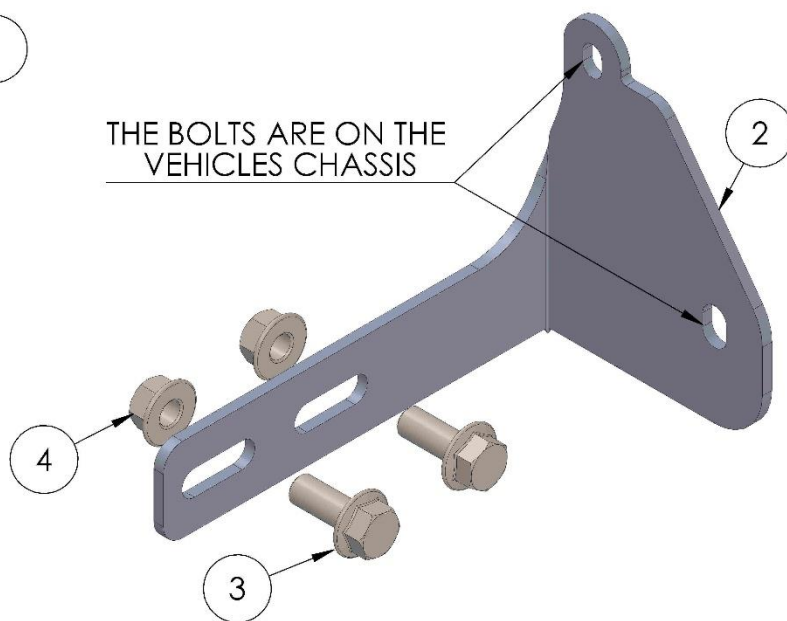

2139 - TOURNEO COURIER 2014 - PRESENT

PRODUCT : AK002

CODE : 2139

50 Min.

BACK →

ITEM	PART NUMBER	QTY
1	2139602F0 DRIVER	1
2	2139602F0 PASSENGER	1
3	DIN 6921 - M10 x 25 FLANGE BOLT	4
4	DIN 6923 - M10 FLANGE NUT	4