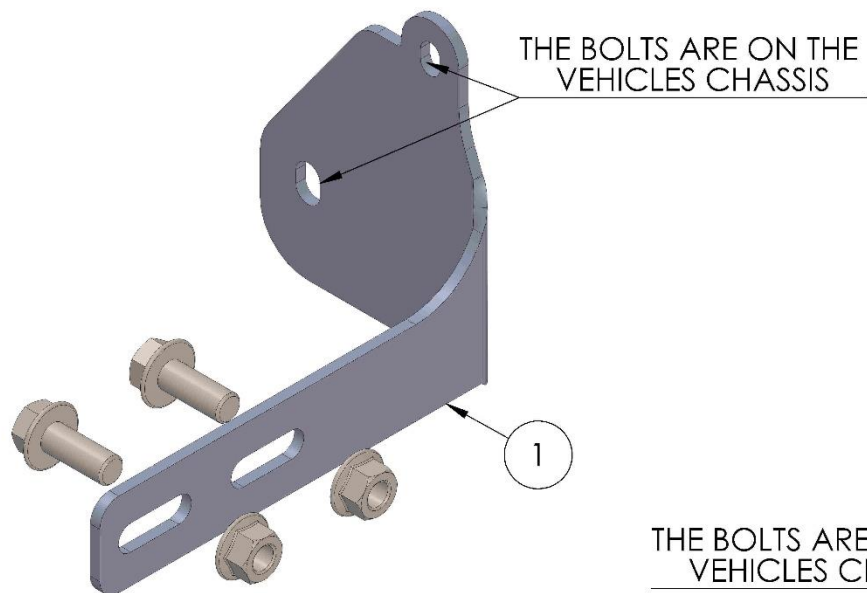

2139 - TOURNEO COURIER 2014 - PRESENT

PRODUCT : AK002

CODE : 2139

50 Min.

BACK →

ITEM	PART NUMBER	QTY
1	2139602F0 DRIVER	1
2	2139602F0 PASSENGER	1
3	DIN 6921 - M10 x 25 FLANGE BOLT	4
4	DIN 6923 - M10 FLANGE NUT	4