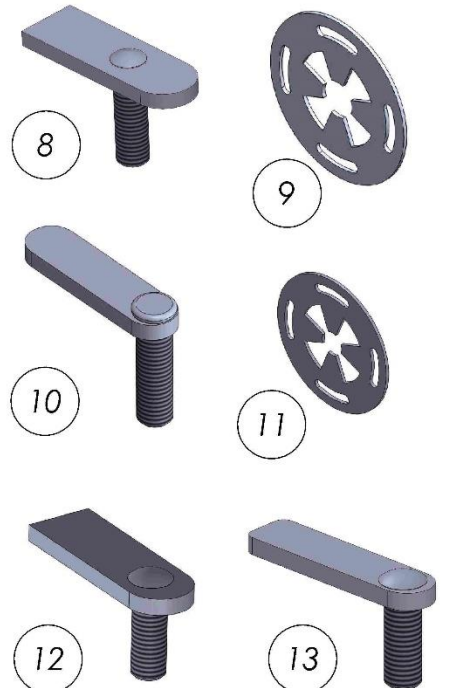

5124 – EXPERT 2017 – PRESENT/SONRASI

PRODUCT/ÜRÜN : 850 – AB - NS

ser.nr:

M6 = 10 Nm
M8 = 25 Nm
M10 = 50 Nm

ITEM/NO	PART NAME/PARÇA ADI	QTY/ADET
1	5124750B0 - DRIVER	1
2	5124750B1 - DRIVER	1
3	5124750C0 - DRIVER	1
4	5124750C1 - DRIVER	1
5	5124750F0 - DRIVER	1
6	DIN 6921 - M10 x 25 x 25-N	4
7	Hexagon Flange Nut DIN 6923 - M10 - N	4
8	HTC 238 - M10x25(4x20x60)	2
9	HTC 269 - CLIPS (M10)	8
10	HTC 226 - M8X30 (4X10X37)	4
11	HTC 271 - CLIPS (M8)	4
12	HTC 230 - M10x25	4
13	HTC 262 - M10X30 (5X15X60)	2
14	5124750B0 - PASSENGER	1
15	5124750F0 - PASSENGER	1
16	5124750C1 - PASSENGER	1
17	5124750B1 - PASSENGER	1
18	5124750C0 - PASSENGER	1